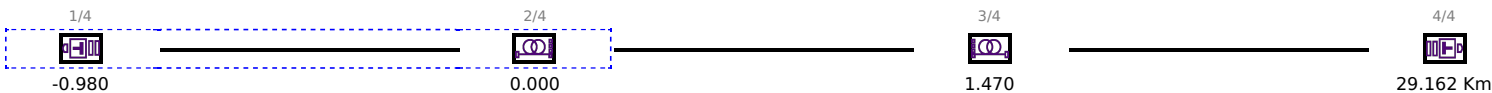

Ident. Cabo : DIO ALTA POTENCIA COA
- TEF

ID da Fibra /Número : FO 46

Origem : COARI

Extremidade : TEFE

ID da OS : INFOVIA PAC

ID do Operador : SIMON

SmartOTDR (S/N 83019)

E138FB65 (S/N 83019)

Calibration date : 07/03/2023

Data : 13/01/2026 13:38 (UTC-3)

Setup

OTDR

EXPERT

Alarmes

Laser

1550nm

Pw

10us

Alcance

196km

Tempo de Aquisição

30.0s

IOR

1.46800(G652 G657)

Coef. de Dispersão

-81.0 dB

Limites

None

Resumo

Nome do Arquivo

COARI x TEFE_FO-046.msor

Laser nm

1550

Perda Total dB

0.631

Link ORL dB

45.25

Fim da Fibra Km

1.470

Direção

COARI -> TEFE

Perda Média dB/Km

0.429

Evento Alarmes

5

A : -0.002km -0.281 dB

B : 29.412km -6.034 dB

A-B : 29.414km 0.196 dB/Km

5.753 dB