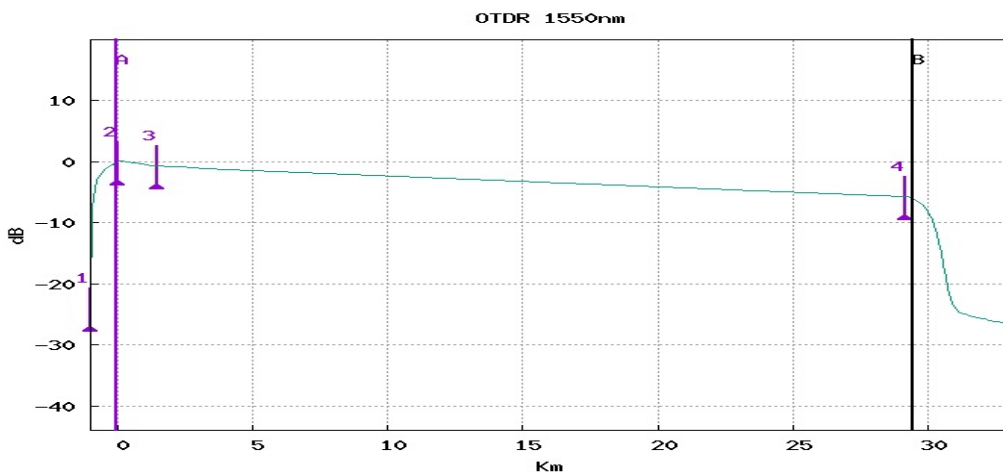

Evento	Distância	Perda	Reflect.	Declive	Secção	P. Total
	Km	dB	dB	dB/km	Km	dB
ΦΦ	-0.980	0.492	~ -55.90		0.000	
1	-0.980	~	~ -55.90			
2	0.000		-55.90			
3	1.470	0.129			0.001	0.631
4	29.162			0.177	0.028